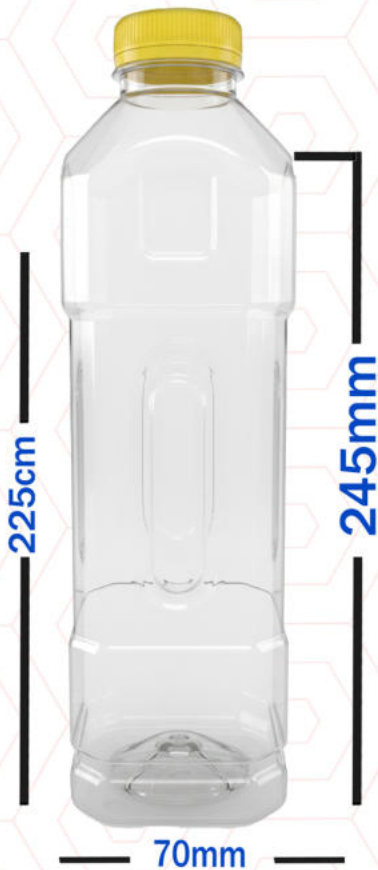

 22-24· G
 NECK 38
 PET
 350 ML
<code>
Pj062

 24-28· G
 NECK 38
 PET
 700 ML
<code>
Pj063

24-28 . G
NECK 38
PET
900 ML
<code>
Pj064

24-28 . G
NECK 38
PET
900 ML
<code>
PJ065

28-38 . G
NECK 38
PET
900 ML
<code>
PJ066

28-38 . G
NECK 38
PET
900 ML
<code>
PJ067

28-38. G
NECK 38
PET
1350 ML
<code>
PJ068

13-14... G
NECK 30
PET
600 ML
<code>
PW070

13-14.. G
NECK 30
PET
600 ML
<code>
PW071

24 ... G
NECK 30
PET
1.5 L
<code>
PW072