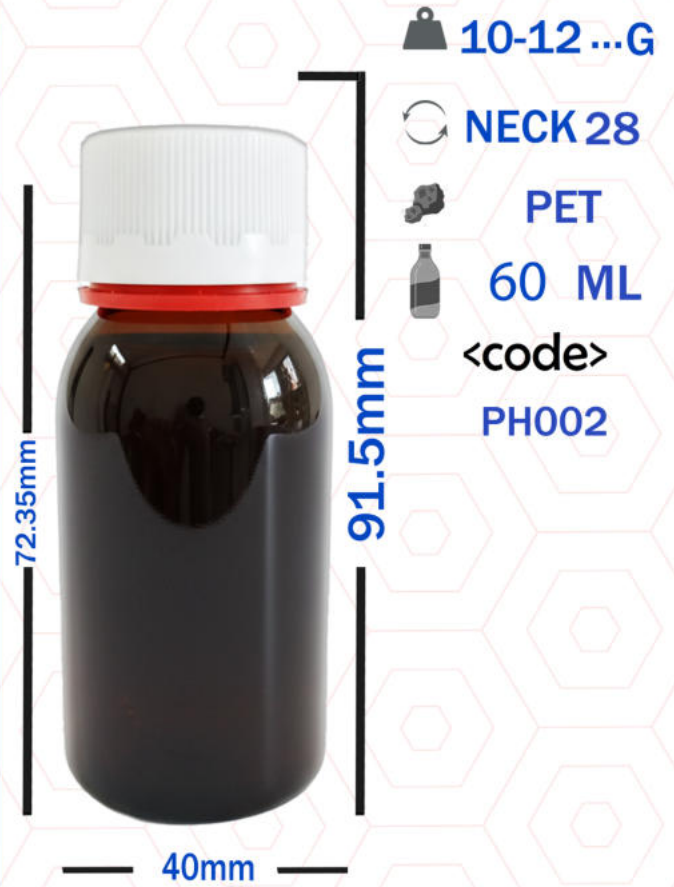

أفضل جودة
نضمن لك تغليف عالي الجودة
يحافظ على منتجاتك ويبرزها بشكل مميز.

نسعى لتقديم منتجات بلاستيكية عالية الجودة

Pharma Bottles

 17-20 ... G

 NECK 28

 PET

 250 ML

<code>