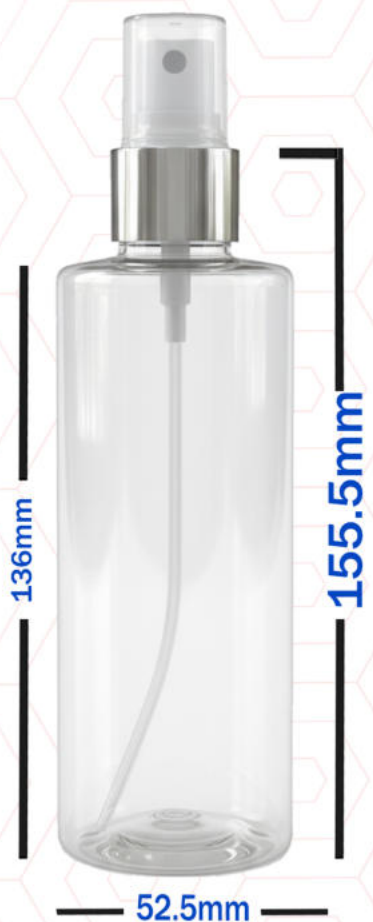

PB018

 20-25...G

 NECK 24-28

 PET

 220 ML

<code>

PB019

 20-25...G