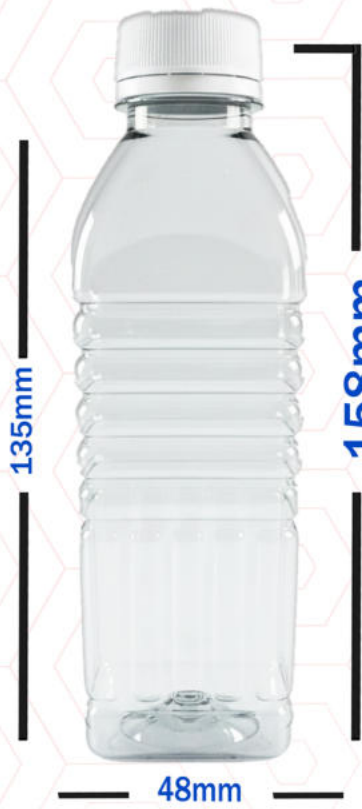

15-17 ... G
 NECK 28
 PET
 250 ML
<code>
Pj060