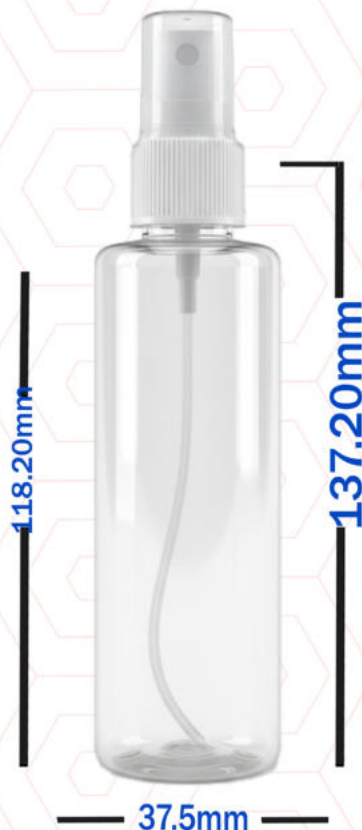

PH005

Body Splash & Perfumes

8-10...G
NECK 20
PET
60 ML
<code>
PB010

8-10 ... G
NECK 20
PET
60 ML
<code>
PB011

8-10...G
NECK 20
PET
75 ML
<code>
PB012

10-12 ... G
NECK 20
PET
100 ML
<code>
PB013

8-10 ...G
NECK 20
PET
60 ML
<code>
PB014

10-12 ... G
NECK 20
PET
100 ML
<code>
PB015

10-12...G
NECK 24-28
PET
125 ML
<code>
PB016

10-12 ... G
NECK 20-24
PET
125 ML
<code>
PB017

 20-25...G

 NECK 24-28

 PET

 200 ML

<code>