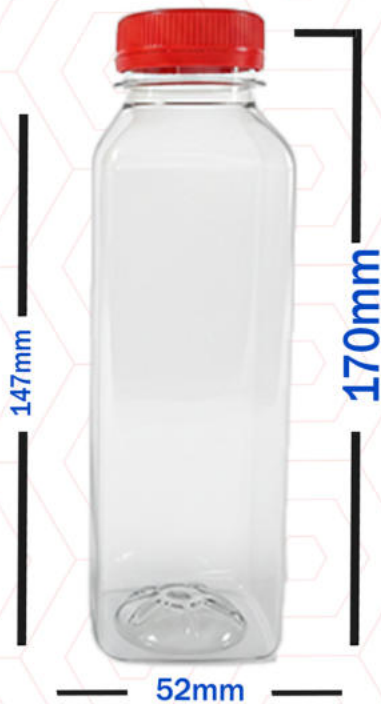

 35-46 ... G
 NECK 28
 PET
 1000 ML
<code>
PD045

 35-46 ... G
 NECK 28
 PET
 1000 ML
<code>
PD046

Juices – Water & Sauce

 15-17 ... G
 NECK 28
 PET
 250 ML
<code>
Pj060

 24-28... G
 NECK 28-38
 PET
 350 ML
<code>
Pj061