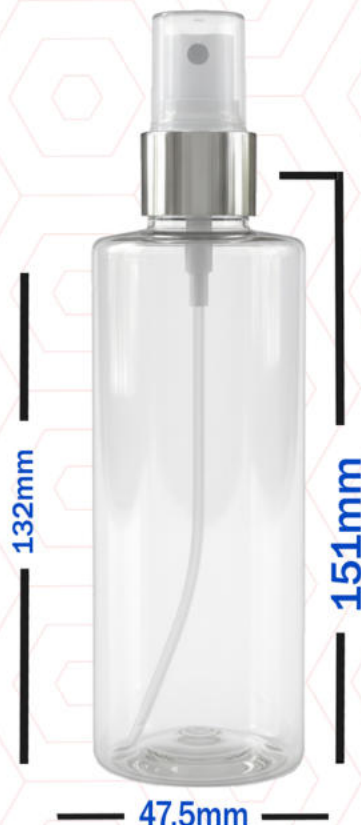

PH005

Body Splash & Perfumes

8-10...G
NECK 20
PET
60 ML
<code>
PB010

8-10 ... G
NECK 20
PET
60 ML
<code>
PB011

8-10...G
NECK 20
PET
75 ML
<code>
PB012

10-12 ... G
NECK 20
PET
100 ML
<code>
PB013

8-10 ...G
NECK 20
PET
60 ML
<code>
PB014

10-12 ... G
NECK 20
PET
100 ML
<code>
PB015

10-12...G
NECK 24-28
PET
125 ML
<code>
PB016

10-12 ... G
NECK 20-24
PET
125 ML
<code>
PB017

 20-25...G

 NECK 24-28

 PET

 200 ML

<code>

PB018

 20-25...G

 NECK 24-28

 PET

 220 ML

<code>

PB019

 20-25...G