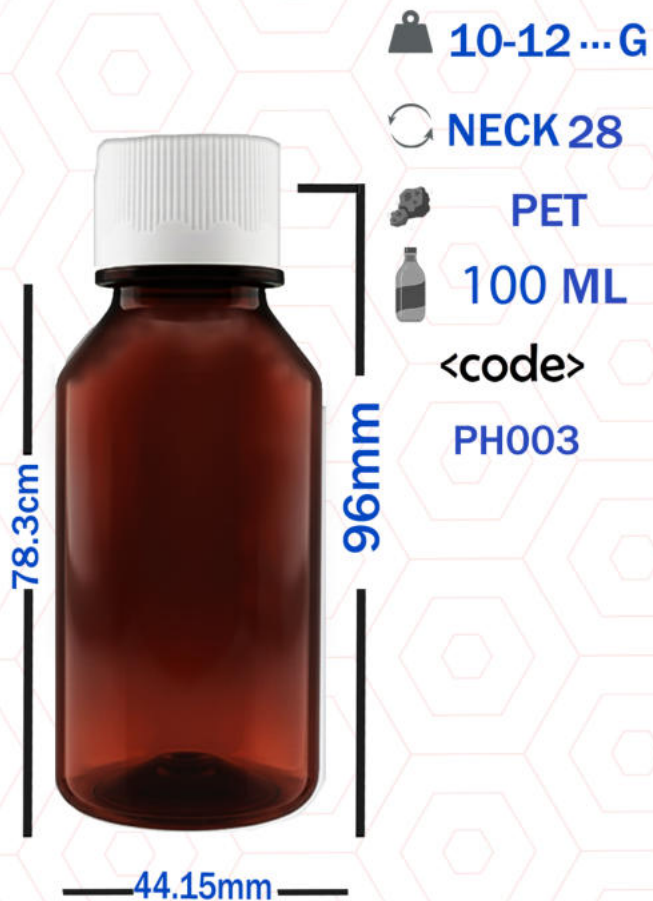

أفضل جودة
نضمن لك تغليف عالي الجودة
يحافظ على منتجاتك ويبرزها بشكل مميز.

نسعى لتقديم منتجات بلاستيكية عالية الجودة

Pharma Bottles

 17-20 ... G

 NECK 28

 PET

 250 ML

<code>